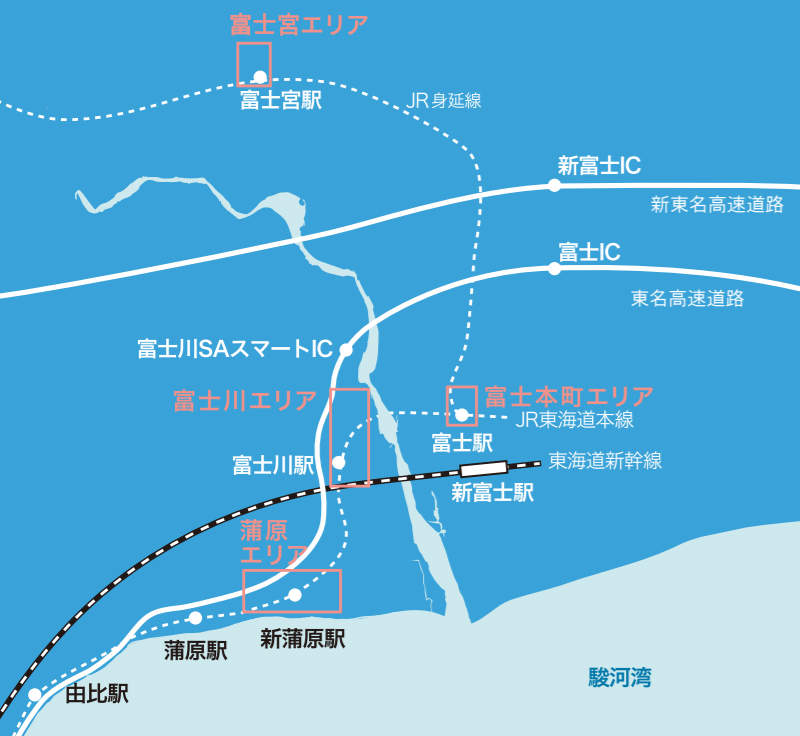

するがのくにの芸術祭 SURUGANOKUNI ART FESTIVAL / FUJINOYAMA BIENNALE 富士の山ビエンナーレ 2020

[参加アーティスト]

- 赤堀 里夏 / AKAHORI Rika
- 荒木 由香里 / ARAKI Yukari
- 飯田 竜太 / IIDA Ryuta
- 市川 平 / ICHIKAWA Taira
- いらはら みつみ / IRAHARA Mitsumi
- 大洲 大作 / OZU Daisaku
- 大野 公士 / OHNO Kouji
- 大輪 龍志 / OWA Tatsushi
- かうお a.k.a. すしじょじょ / Kawo a.k.a. Sushijojo
- 小曾川 瑠那 / KOSOGAWA Runa
- 衣 真一郎 / KOROMO Shinichiro
- ジェームズ・ジャック / James Jack
- ジェボン・チャンドラ / Jevon Chandra
- 清水 玲 / SHIMIZU Ryo
- 中島 崇 / NAKAJIMA Takashi
- 羽山 まり子 / HAYAMA Mariko
- ホガリー / Hogalee
- 松蔭 浩之 / MATSUKAGE Hiroyuki
- 水谷 一 / MIZUTANI Hajime
- 吉野祥太郎 / YOSHINO Shotaro

[キュレーター]

- 原田 雄 / HARADA Yu
- 森 健太郎 / MORI Kentaro

[ディレクター]

- 木内 雅貴 / KIUCHI Masaki

富士川エリア FUJIKAWA AREA

- **I** インフォメーション
  小休本陣 常盤邸
  富士市岩淵455
- **C** 小休本陣 常盤邸
  富士市岩淵455
  【清水玲】
- **D** 三角地
  富士市岩淵
  【吉野祥太郎】
- **E** 新豊院
  富士市岩淵328
  【中島崇】
- **F** 富士川民俗資料館 (稲葉家住宅)
  富士市岩淵8-1
  【いらはらみつみ】
- **G** 池谷商店テント倉庫
  富士市中之郷732
  【大輪龍志】

富士宮エリア FUJINOMIYA AREA

- **J** 富士山ゲストハウス掬水
  富士宮市元城町22-22-3
  【小曾川瑠那/松蔭浩之】
- **K** マウントフジブリューイング
  富士宮市大宮町4-5
  【赤堀里夏】
- **L** 長屋門
  富士宮市大宮町6-22
  【大野公士】
- **M** 文具の蔵 Rihei 庄の蔵
  富士宮市宮町8-29
  【かうお a.k.a. すしじょじょ】
  ※展示は10/31から

富士本町エリア FUJIHONCHO AREA

- **A** イケダビル
  富士市本町8-4
  【屋上】【市川平】
  【3F】【大洲大作】
  【2F】【衣真一郎】
  【1F】【羽山まり子】
- **B** 旧三嶋屋酒店
  富士市本町8-3
  【荒木由香里/ホガリー】

蒲原エリア KAMBARA AREA

- **H** 旧五十嵐歯科医院
  静岡市清水区蒲原3-23-3
  【ジェームズ・ジャック/ジェボン・チャンドラ/水谷一】
- **I** BACKPACKERS HOSTEL
  燕之宿 醤油蔵
  静岡市清水区蒲原3-19-27
  【飯田竜太】

※各エリアのいずれかインフォメーションにて、お名前・ご住所・連絡先の記入とマスク着用・検温のチェックを済ませたうえでお渡しする入場パスを首から下げ、ご観覧ください。
※入場の際には手指を消毒してください。
※会場内ではソーシャルディスタンス1.5~2mをお取りください。それ以下になってしまう状況では、既に観覧している方が退場してからの入場をお願いします。